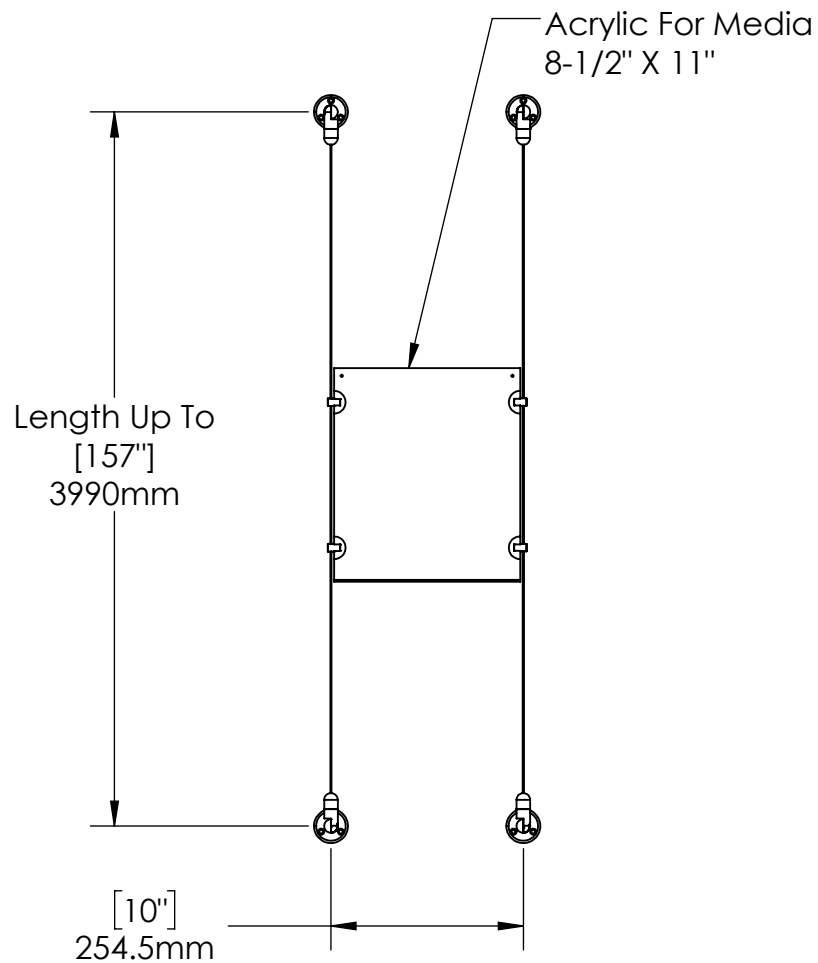

2

1

B

B

A

A

2

1

**Mbs Standoffs**  
 5046 W Linebaugh Ave  
 Tampa, FL 33624 USA  
 (813) 938-6025

ASSEMBLY NO.

**CS15A-8511-1X1**

SCALE: 1:10

SHEET 1 OF 1