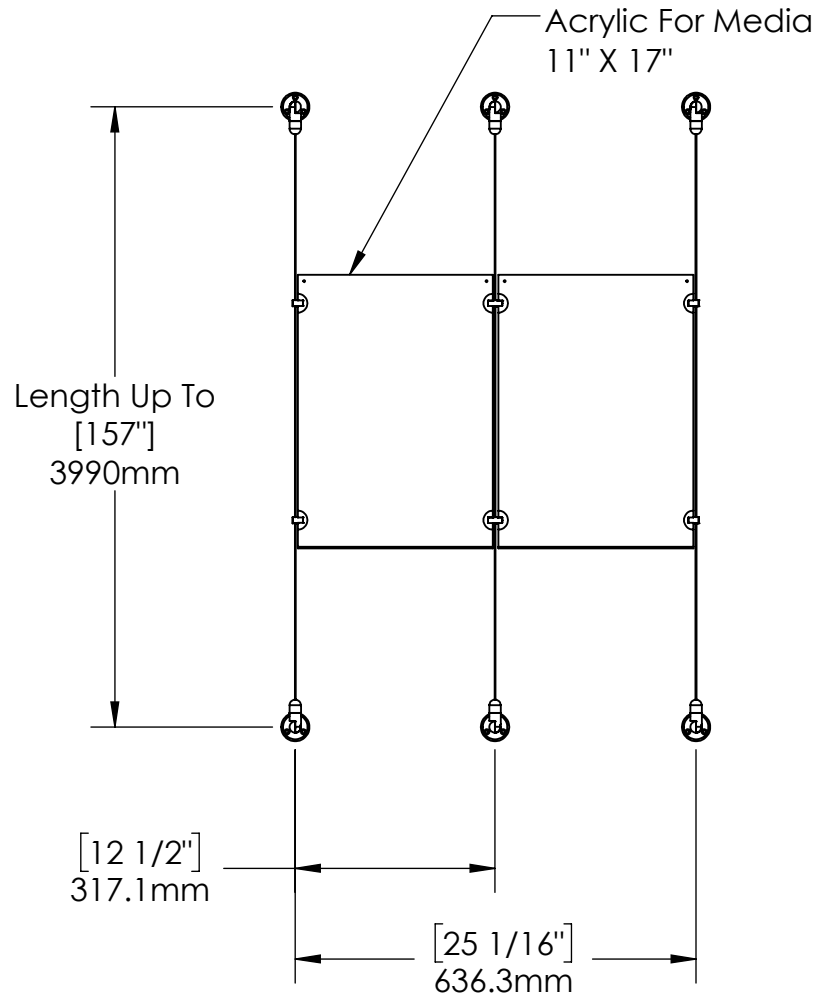

2

1

B

B

A

A

2

1

**Mbs Standoffs**  
 5046 W Linebaugh Ave  
 Tampa, FL 33624 USA  
 (813) 938-6025

ASSEMBLY NO.

**CS15A-1117-A2X1**

SCALE: 1:12

SHEET 1 OF 1