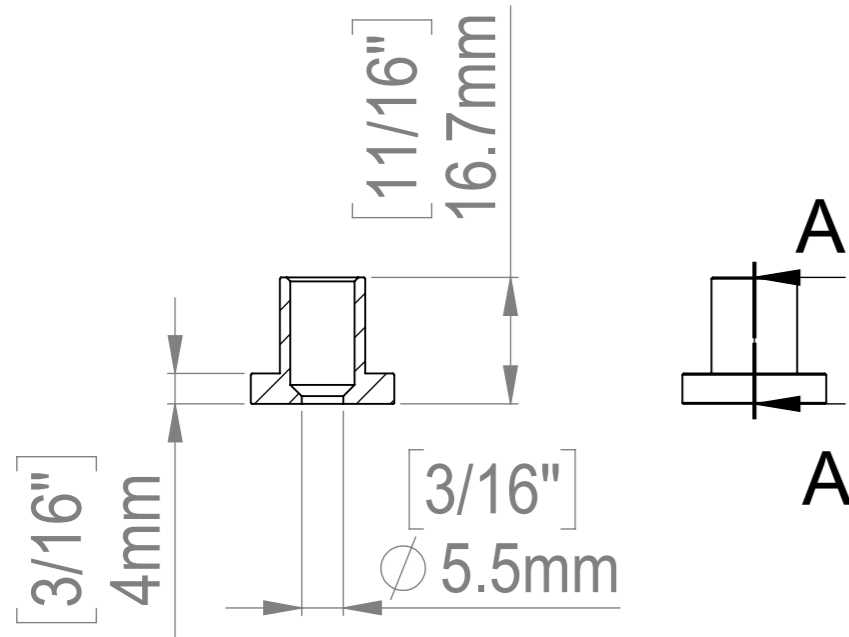

Set Screw M4 x 6 mm

Set Screw M4 x 4 mm

SECTION A-A
SCALE 1 : 1

SECTION B-B
SCALE 1 : 1

Title : ASA1922			Scale : 1:1	Mbs R&D	
			Sizes : Letter Landscape	Customer:	
	Mbs Standoffs 6420 Benjamin Rd Tampa, FL 33634 USA 813-938-6025	Material:	Finish	Qty :	Rep :
		N°programme laser	N°prog. Mécanum.	N° Plan : FAH30-70	