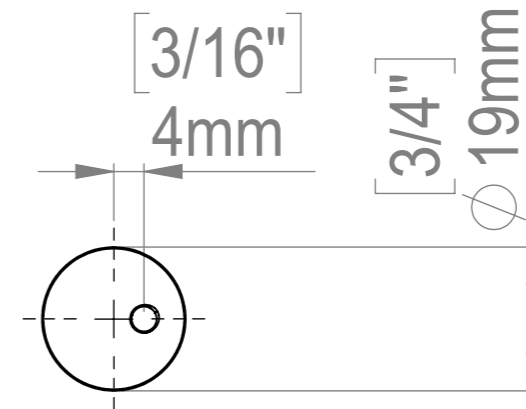

Set Screw M4 x 6 mm

Set Screw M4 x 4 mm

SECTION A-A
SCALE 1 : 1

SECTION B-B
SCALE 1 : 1

Title : ASA1922			Scale : 1:1	Mbs R&D	
			Sizes : Letter Landscape	Customer:	
	Mbs Standoffs 6420 Benjamin Rd Tampa, FL 33634 USA 813-938-6025	Material:	Finish	Qty :	Rep :
		N°programme laser	N°prog. Mécanum.	N° Plan : FAH30-70	