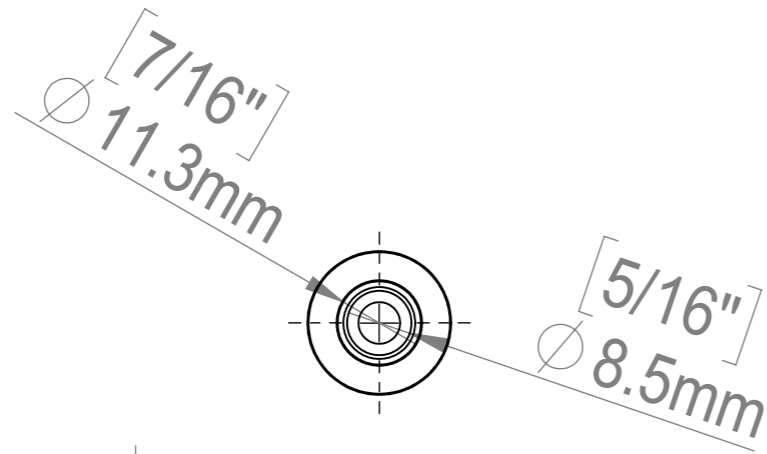

Set Screw M4 x 6 mm

Set Screw M4 x 4 mm

SECTION A-A
SCALE 1 : 1

SECTION B-B
SCALE 1 : 1

Title : ASA1922			Scale : 1:1	Mbs R&D	
			Sizes : Letter Landscape	Customer:	
	Mbs Standoffs 6420 Benjamin Rd Tampa, FL 33634 USA 813-938-6025	Material:	Finish	Qty :	Rep :
		N°programme laser	N°prog. Mécanum.	N° Plan : FAH30-70	