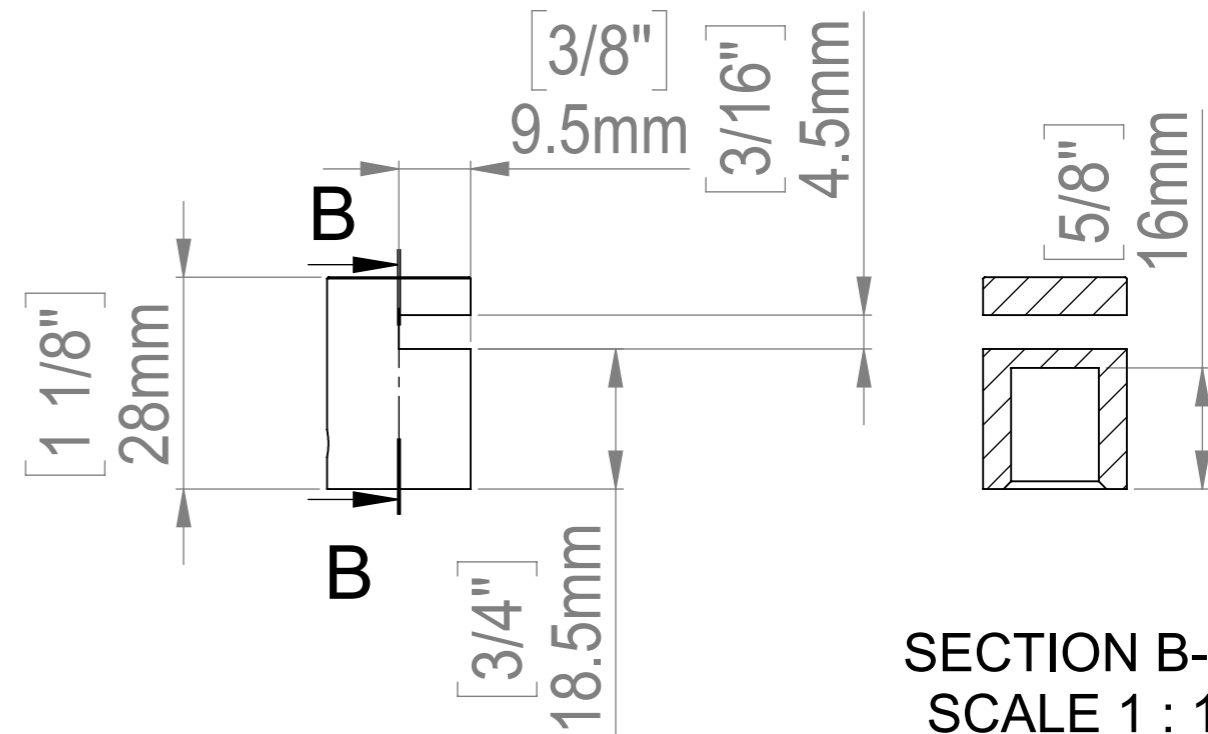

Set Screw M4 x 6 mm

Set Screw M4 x 4 mm

SECTION A-A
SCALE 1 : 1

SECTION B-B
SCALE 1 : 1

Title : ASA1922			Scale : 1:1	Mbs R&D	
			Sizes : Letter Landscape	Customer:	
	Mbs Standoffs 6420 Benjamin Rd Tampa, FL 33634 USA 813-938-6025	Material:	Finish	Qty :	Rep :
		N°programme laser	N°prog. Mécanum.	N° Plan : FAH30-70	