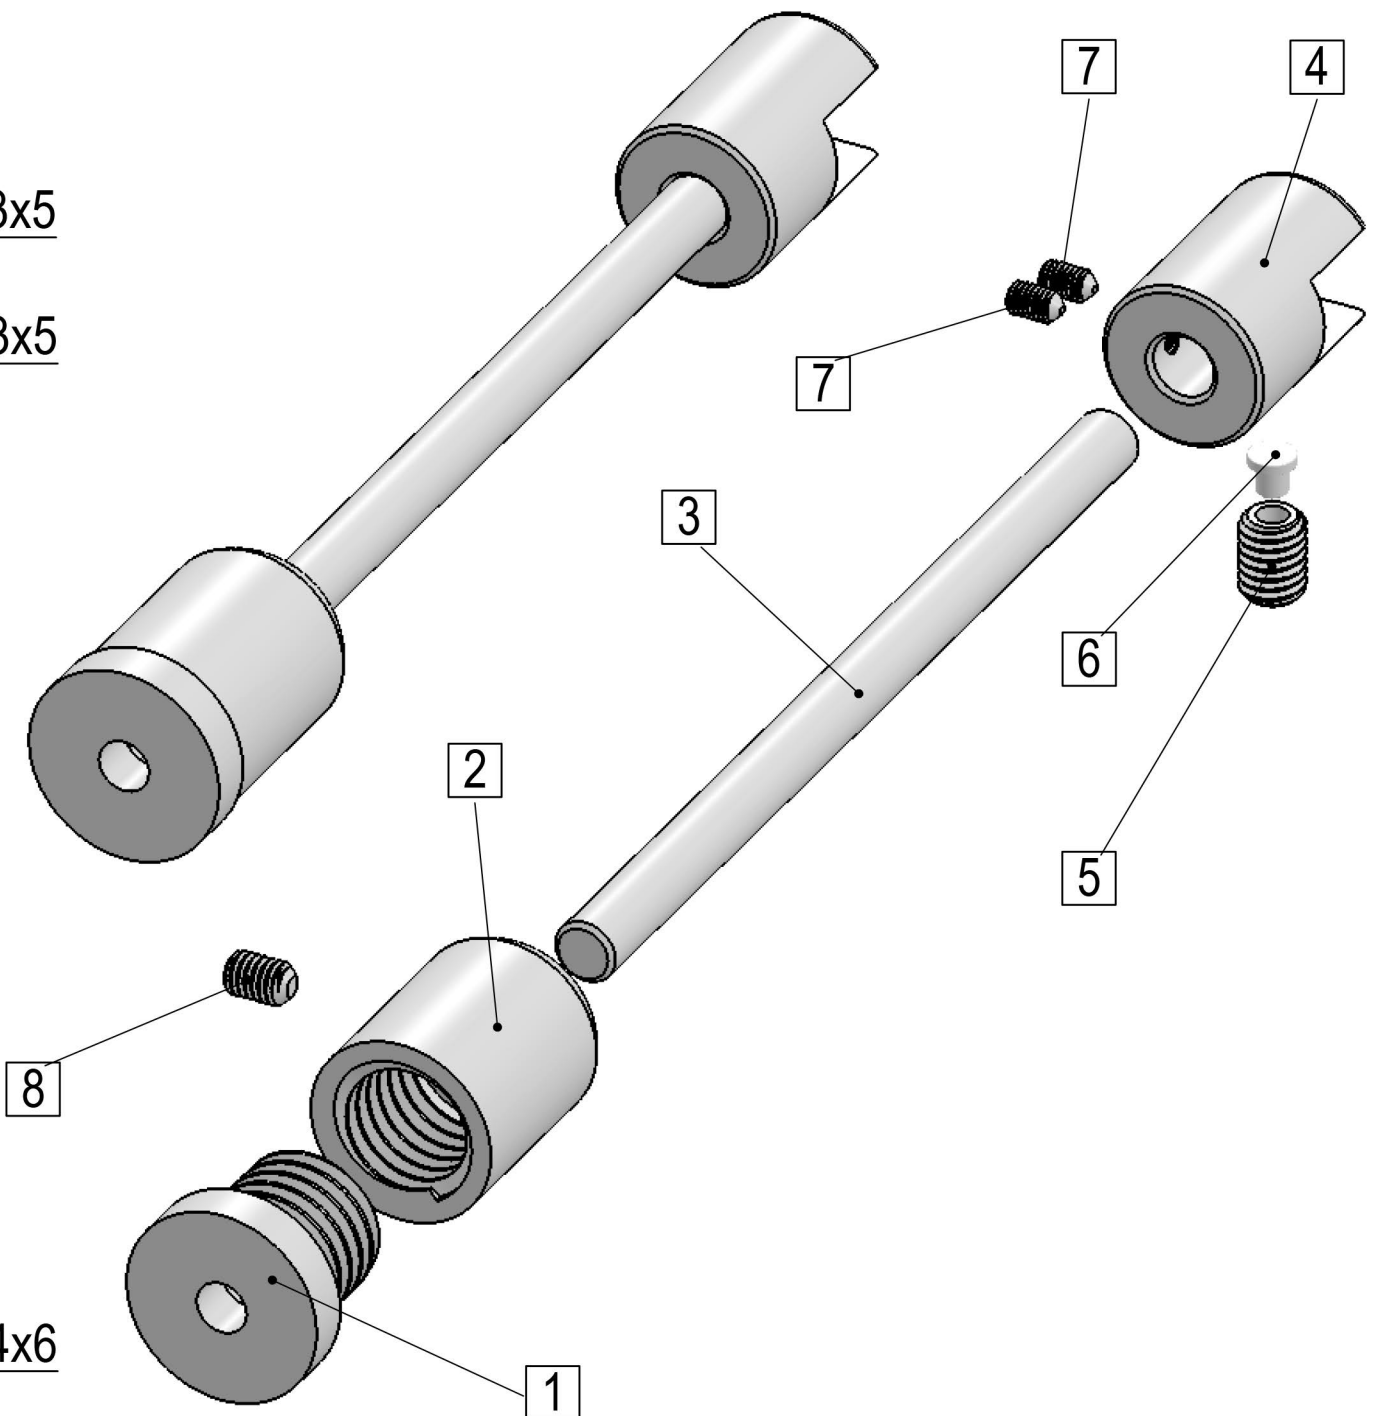

ARG1902 Without Rod
 ARG1902-1 With Rod L 3' (1m)
 ARG1902-2 With Rod L 4' 11" (1.5m)
 ARG1902-3 With Rod L 6' (2m)
 ARG1902-4 With Rod L 9' (3m)

SECTION E-E
SCALE 1.5 : 1

ITEM NO.	PART NUMBER	DESCRIPTION	QTY.
1	RG1902A		1
2	RG1902B		1
3	6mm Rod		1
4	RG1902C		1
5	M6x8 Réaliste		1
6	PE cap		1
7	M3x5 Réaliste		2
8	M4x6 Réaliste		1

Title : ARG1902		Scale : 1.5:1		Mbs R&D	
Mbs Standoffs 5046 W. Linebaugh Ave. Tampa, FL. 33634 (813) 938-6025		Material:		Customer:	
N°programme laser		Finish		Qty :	
		N°prog. Mécanum.		Rep :	
N° Plan : RG1902					