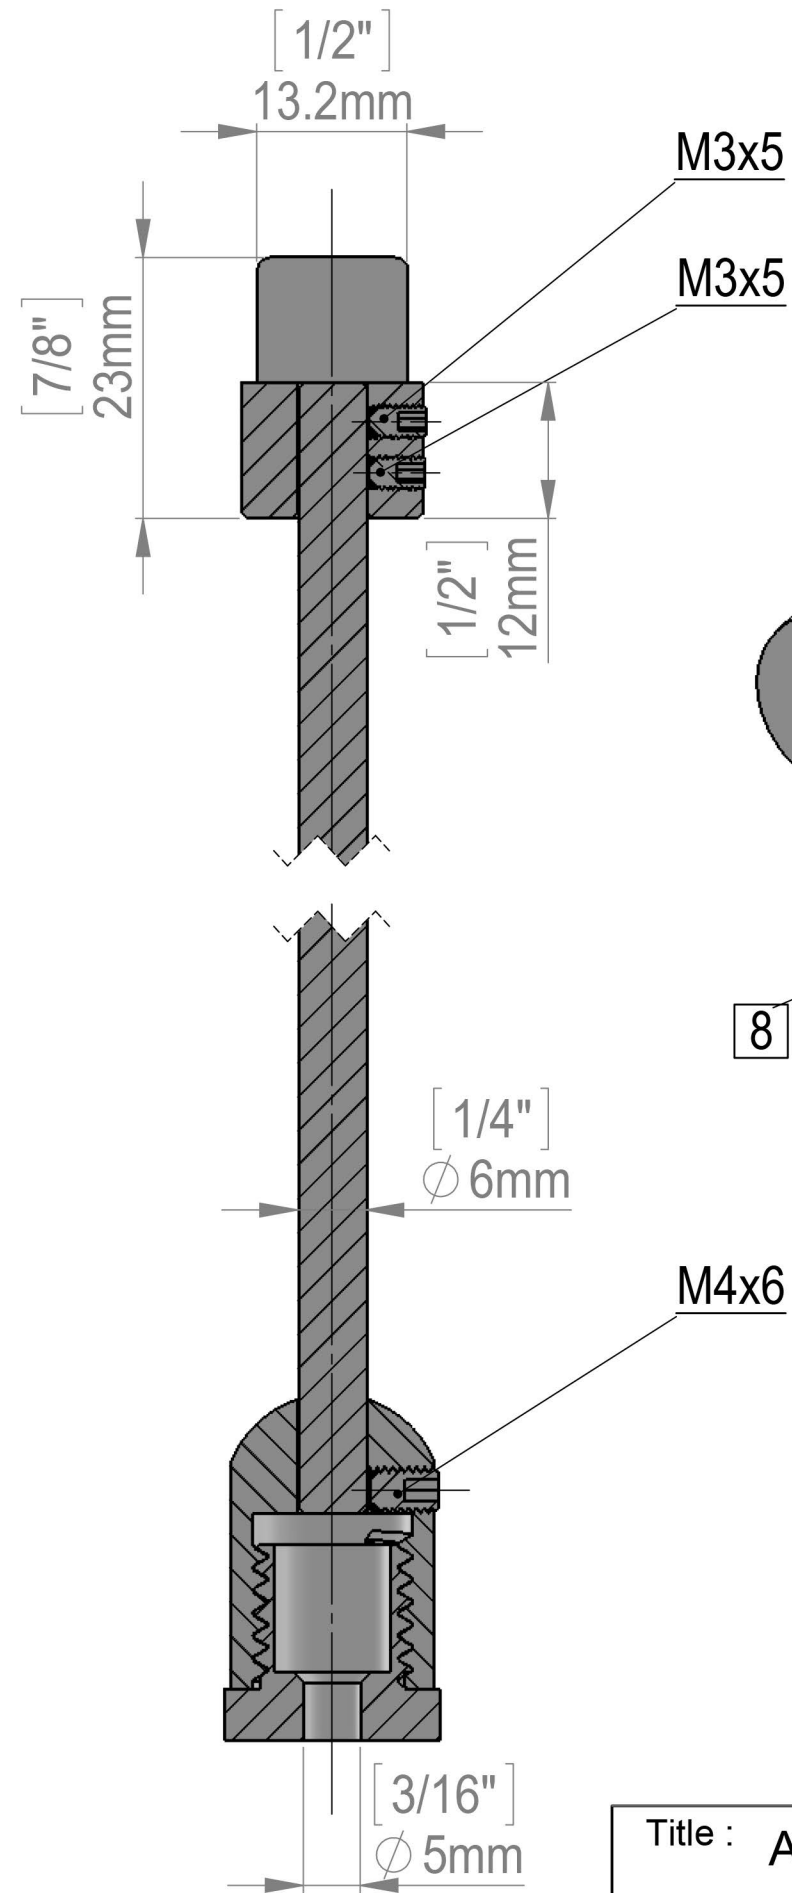

ARG1902 Without Rod
 ARG1902-1 With Rod L 3' (1m)
 ARG1902-2 With Rod L 4' 11" (1.5m)
 ARG1902-3 With Rod L 6' (2m)
 ARG1902-4 With Rod L 9' (3m)

SECTION E-E
SCALE 1.5 : 1

ITEM NO.	PART NUMBER	DESCRIPTION	QTY.
1	RG1902A		1
2	RG1902B		1
3	6mm Rod		1
4	RG1902C		1
5	M6x8 Réaliste		1
6	PE cap		1
7	M3x5 Réaliste		2
8	M4x6 Réaliste		1

Title : ARG1902		Scale : 1.5:1		Mbs R&D	
Mbs Standoffs 5046 W. Linebaugh Ave. Tampa, FL. 33634 (813) 938-6025		Material:		Customer:	
N°programme laser		Finish		Qty :	
		N°prog. Mécanum.		Rep :	
N° Plan : RG1902					