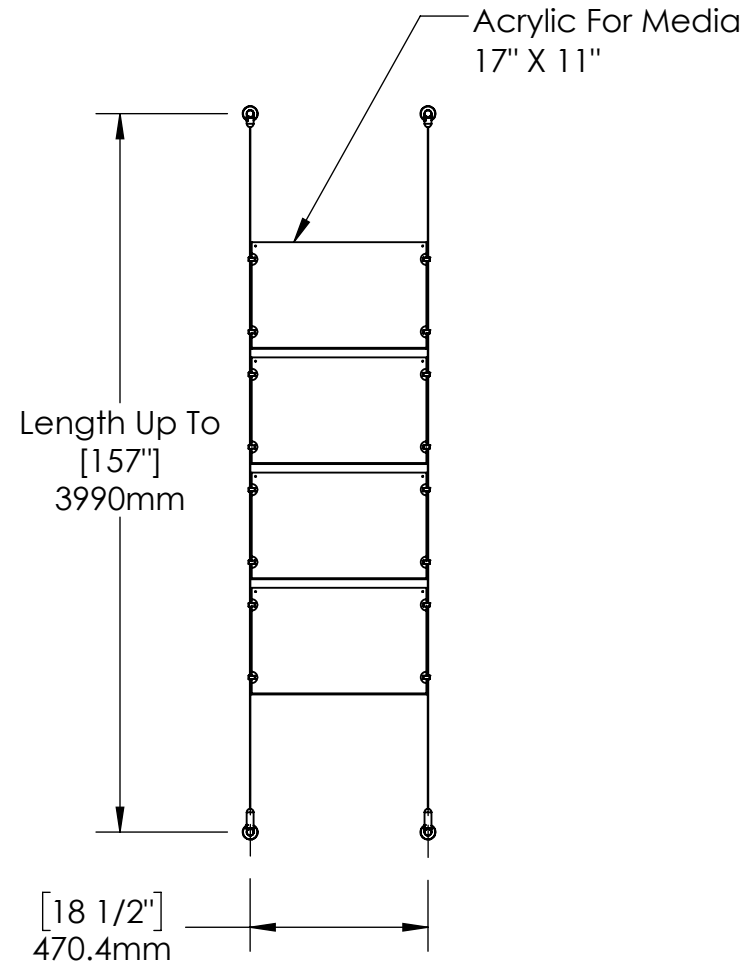

2

1

B

B

A

A

2

1

Mbs Standoffs
 5046 W Linebaugh Ave
 Tampa, FL 33624 USA
 (813) 938-6025

ASSEMBLY NO.

ACG1908-1711-1X4

SCALE: 1:20

SHEET 1 OF 1