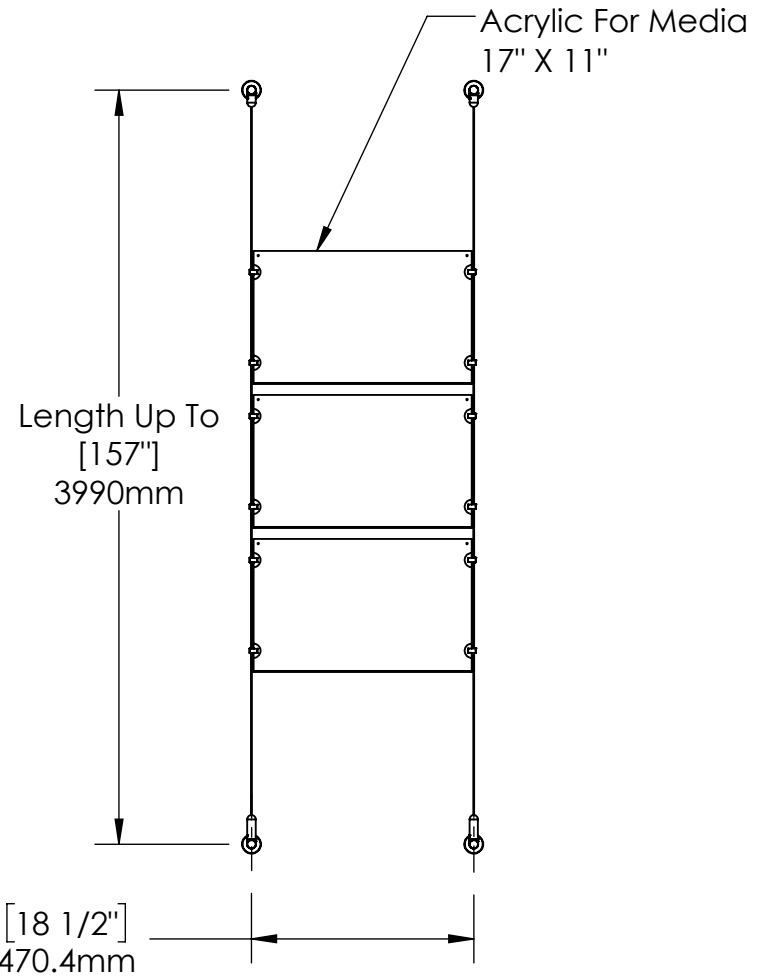

2

1

B

B

A

A

2

1

Mbs Standoffs
 5046 W Linebaugh Ave
 Tampa, FL 33624 USA
 (813) 938-6025

ASSEMBLY NO.

ACG1908-1711-1X3

SCALE: 1:16

SHEET 1 OF 1