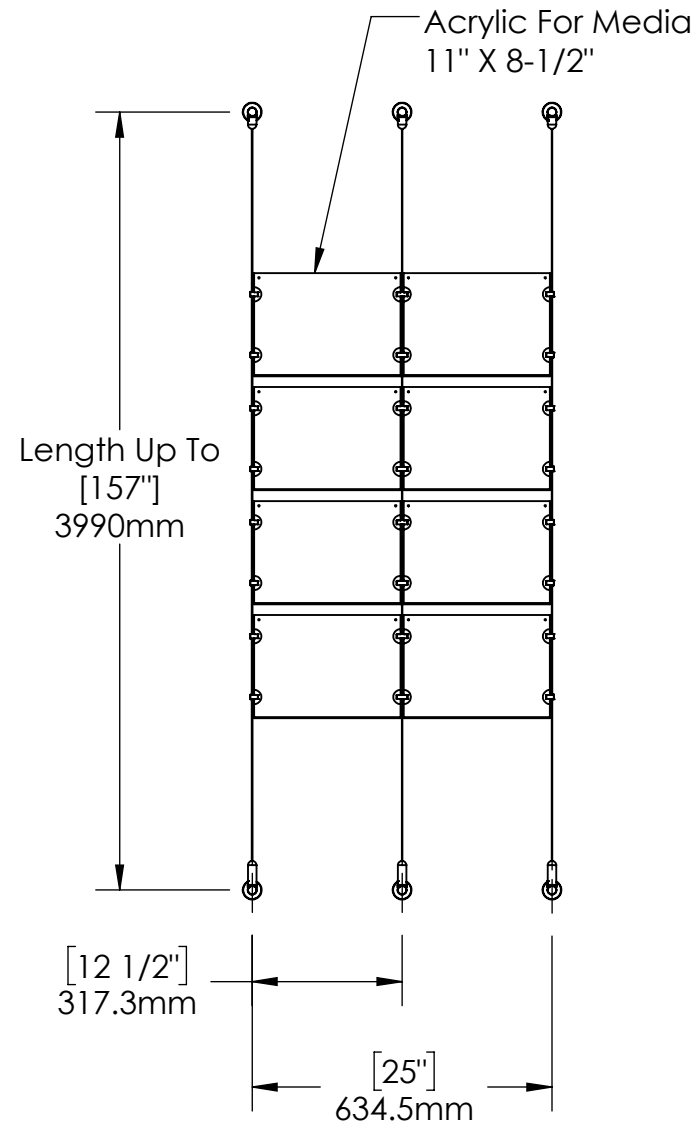

2

1

B

B

A

A

2

1

Mbs Standoffs
 5046 W Linebaugh Ave
 Tampa, FL 33624 USA
 (813) 938-6025

ASSEMBLY NO.
ACG1908-1185-A2X4

SCALE: 1:16

SHEET 1 OF 1