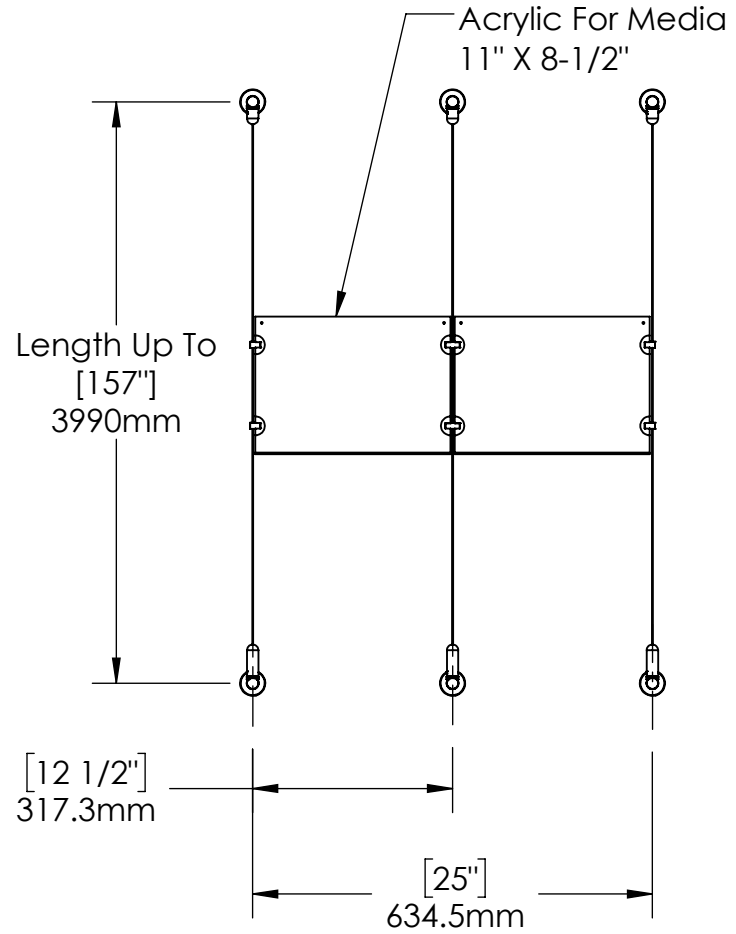

2

1

B

B

A

A

2

1

Mbs Standoffs
 5046 W Linebaugh Ave
 Tampa, FL 33624 USA
 (813) 938-6025

ASSEMBLY NO.
ACG1908-1185-A2X1

SCALE: 1:12

SHEET 1 OF 1