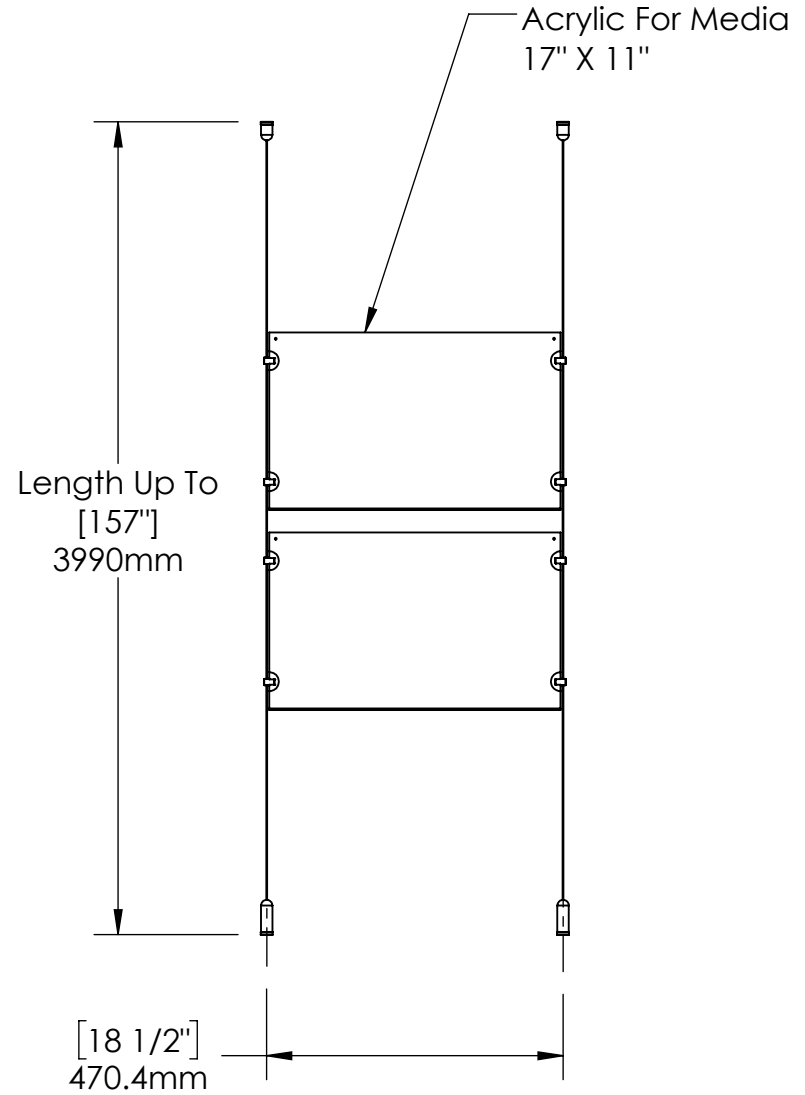

2

1

B

B

A

A

2

1

Mbs Standoffs
 5046 W Linebaugh Ave
 Tampa, FL 33624 USA
 (813) 938-6025

ASSEMBLY NO.

ACG1904-1711-1X2

SCALE: 1:12

SHEET 1 OF 1