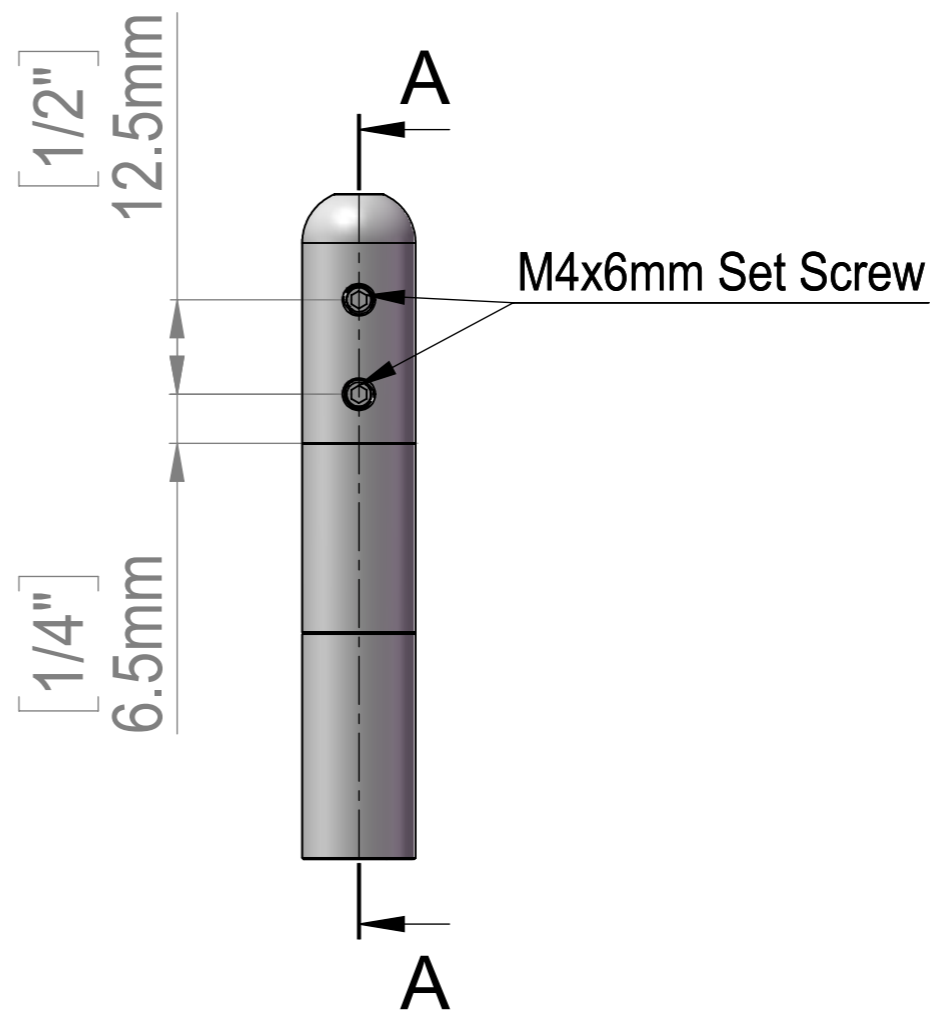

SECTION A-A

Title : 100.362-R			Scale : 1:2	Mbs R&D	
			Sizes : Letter Landscape	Customer:	
 Mbs Standoffs 5046 W Linebaugh Ave Tampa, FL 33634 USA 813-938-6025	Material:	Finish	Qty :	Rep :	
	N°programme laser	N°prog. Mécanum.	N° Plan : RPS 24		