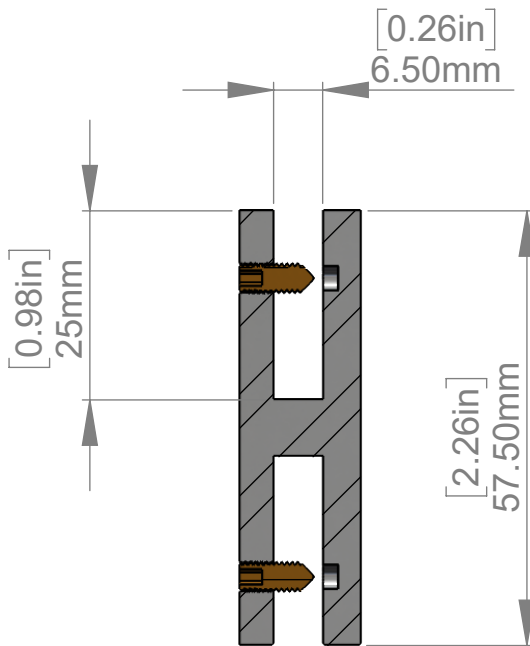

Material Thickness 1/4"

SECTION A-A
SCALE 1 : 1

Title : 100.269 Aluminum		Scale : 2:1	Mbs R&D	
		Sizes : Letter Portrait	Customer:	
 Mbs Standoffs 8420 Benjamin Rd Tampa, FL 33634 USA 813 938 6075	Material: Aluminum	Finish	Qty :	Rep :
	N°programme laser	N°prog. Mécanum.	N° Plan : 100.269	