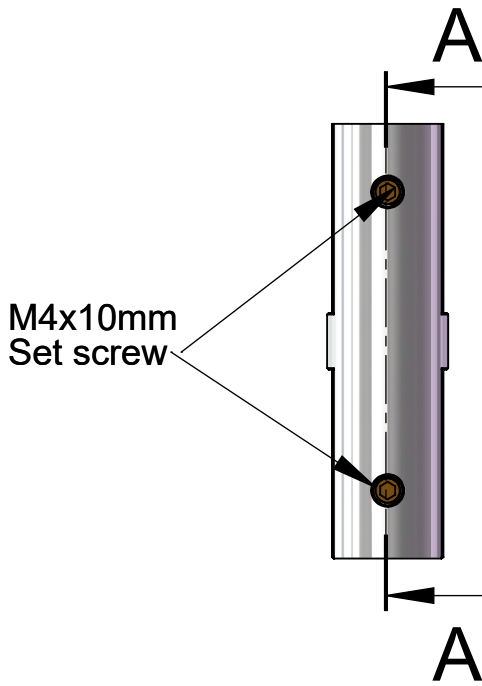

Material Thickness 1/4"

SECTION A-A
SCALE 1 : 1

Title : 100.269 Aluminum		Scale : 2:1	Mbs R&D	
		Sizes : Letter Portrait	Customer:	
 Mbs Standoffs 8420 Benjamin Rd Tampa, FL 33634 USA 813 938 6075	Material: Aluminum	Finish	Qty :	Rep :
	N°programme laser	N°prog. Mécanum.	N° Plan : 100.269	