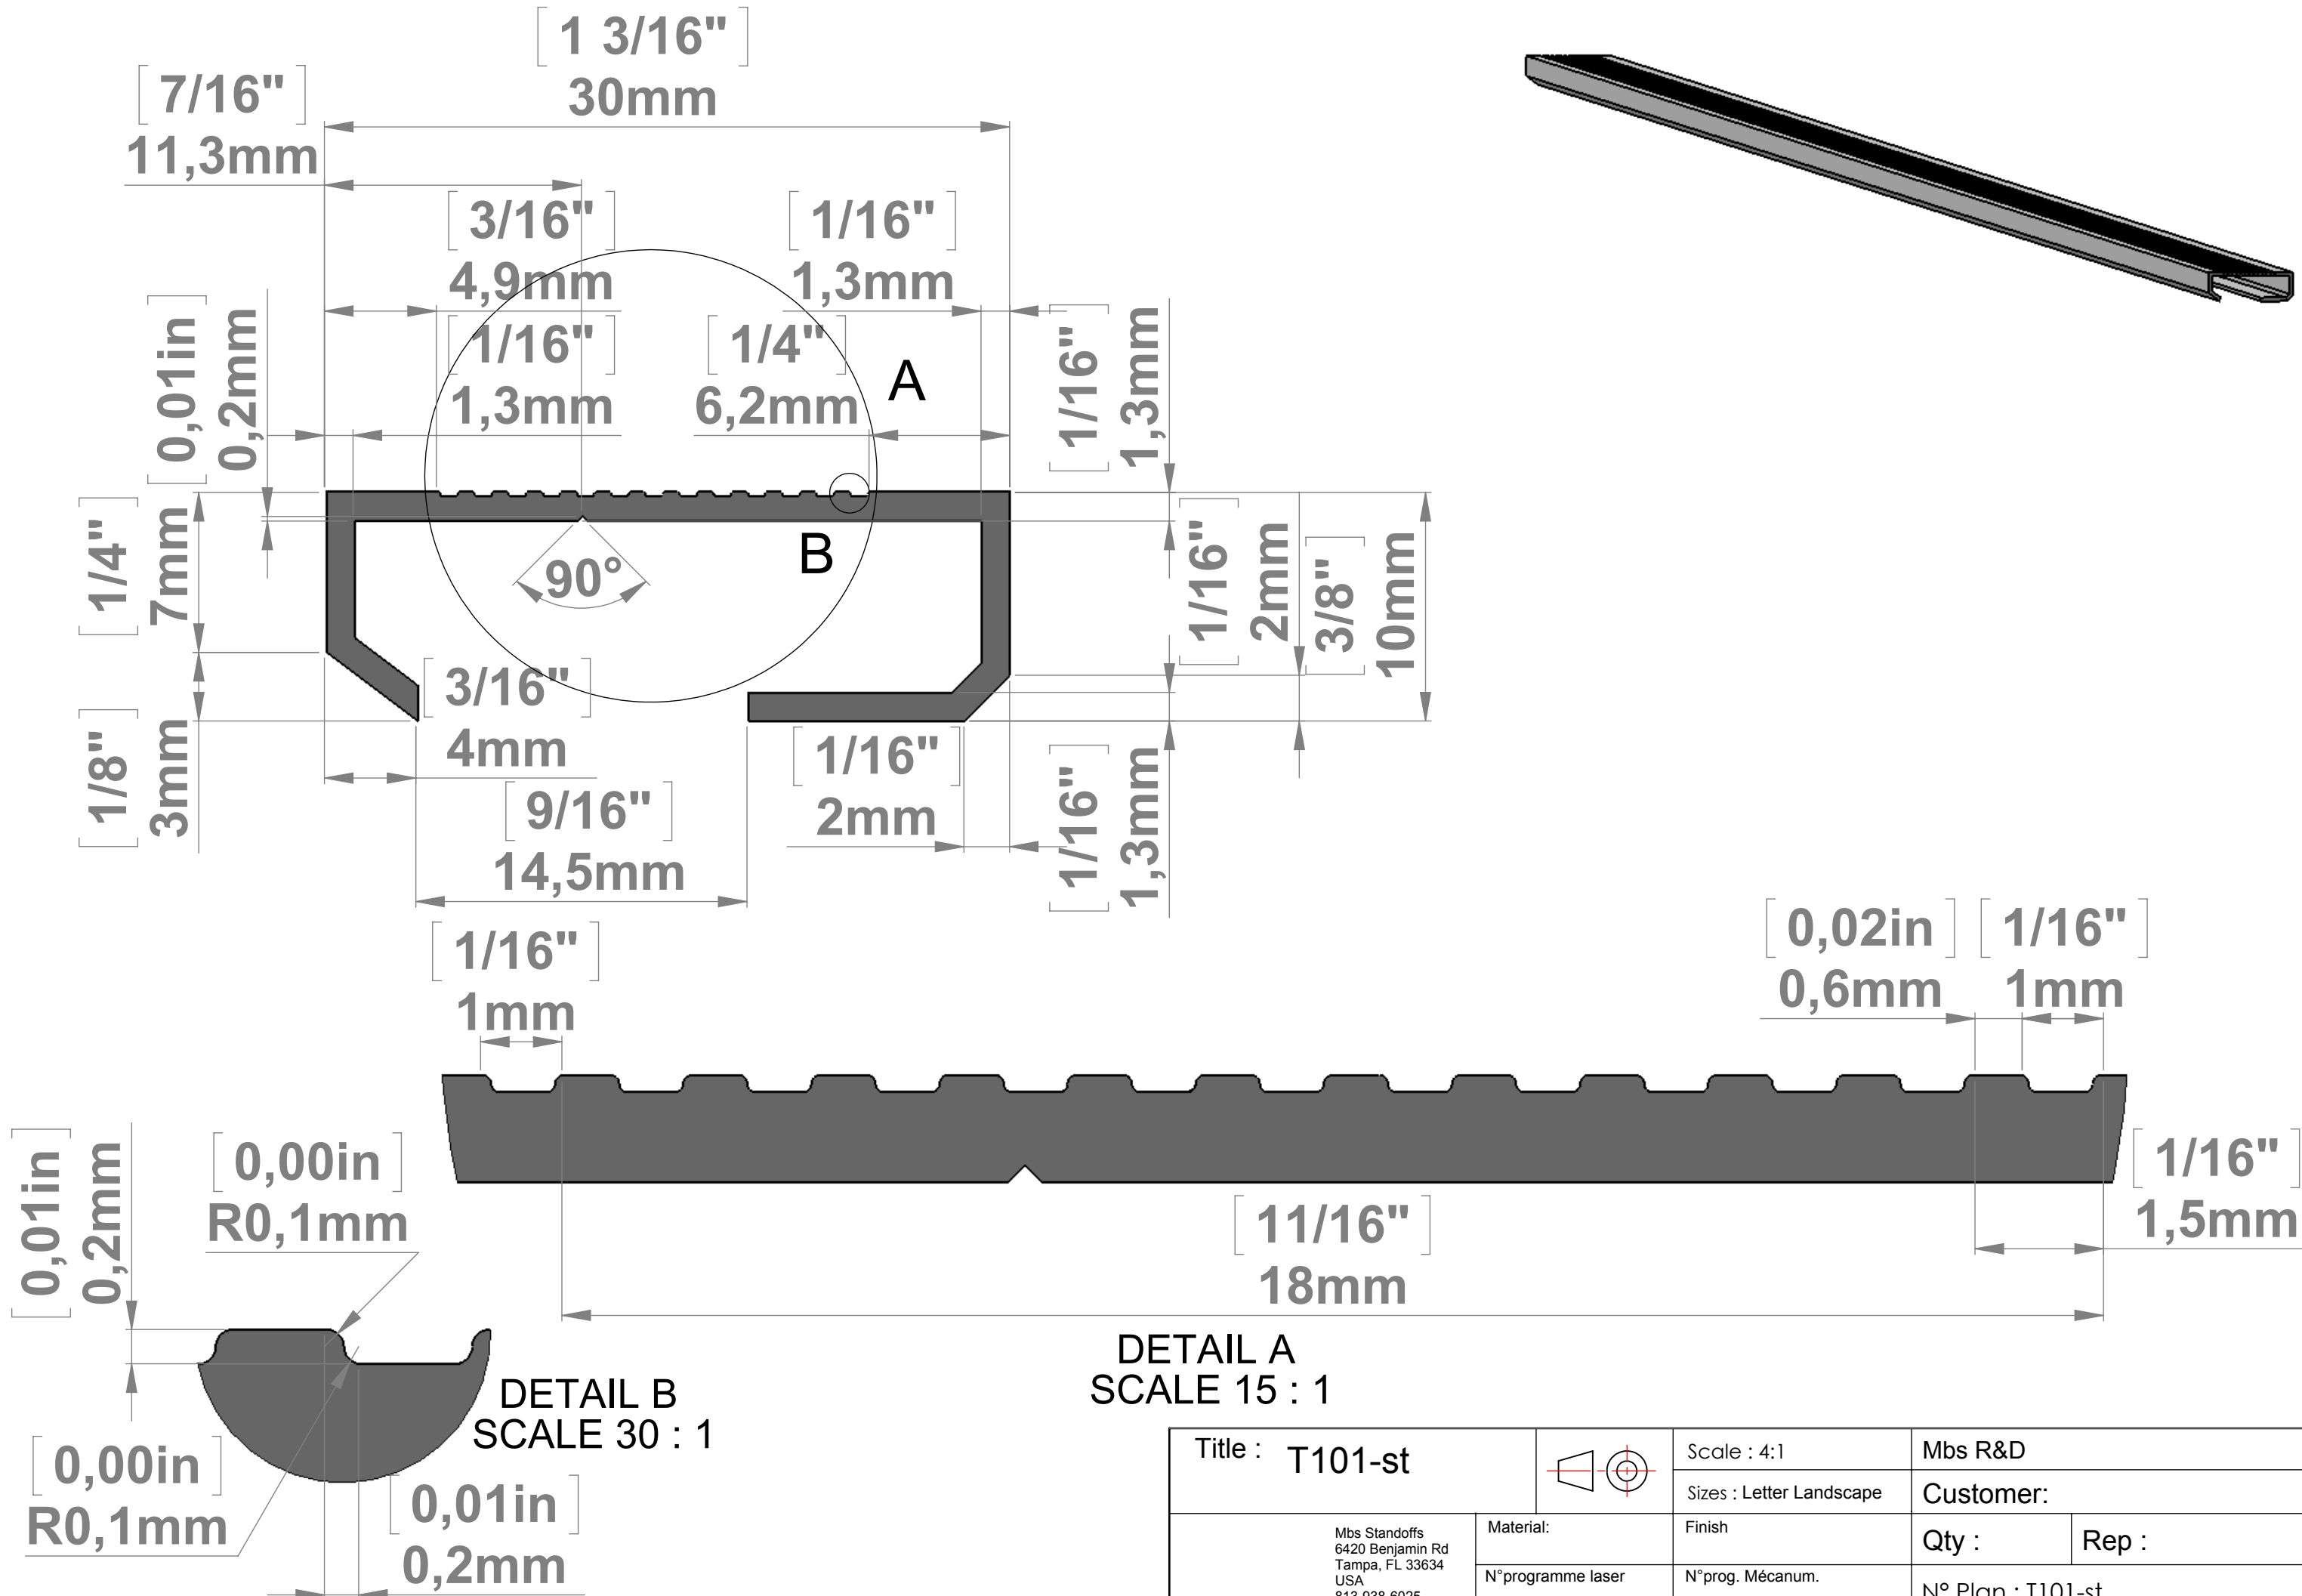

Title : T101-st			Scale : 4:1	Mbs R&D	
 Mbs Standoffs 6420 Benjamin Rd Tampa, FL 33634 USA 813-938-6025			Sizes : Letter Landscape	Customer:	
Material:		Finish	Qty :	Rep :	
N°programme laser		N°prog. Mécanum.	N° Plan : T101-st		

DETAIL A  
SCALE 15 : 1

DETAIL B  
SCALE 30 : 1

Title : T101-st			Scale : 4:1	Mbs R&D	
Mbs Standoffs 6420 Benjamin Rd Tampa, FL 33634 USA 813-938-6025			Material:	Sizes : Letter Landscape	Customer:
N°programme laser		N°prog. Mécanum.	Finish	Qty :	Rep :
			N° Plan : T101-st		